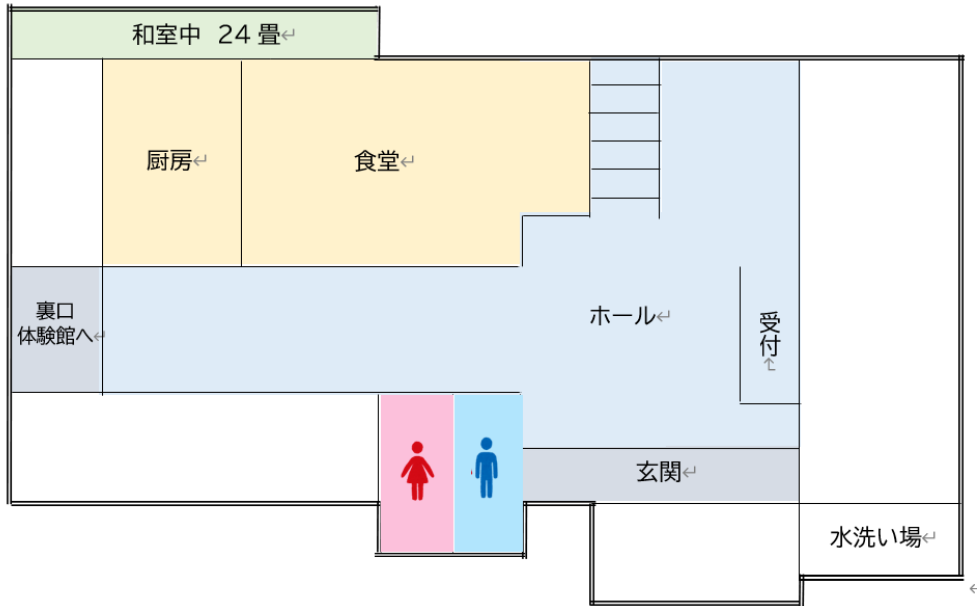

使用後の寝具は押し入れに入れず種類別に部屋内に積み上げておいてください。

部屋間で移動した寝具は必ず元の部屋に戻してください。

使用後は、シーツ・掛け布団カバー・枕カバーを種類毎にまとめてお部屋の入口に置いてください。

・大浴場

備え付けのシャンプー・リンス・ボディソープ、鍵付きロッカー(無料)、ドライヤーあり。
フェイスタオル・バスタオルセットのレンタルあり。

入浴可能時間 : 17:00~21:00 (朝はご利用いただけません)

・ **その他**

スタッフも施設を使用しますので予めご了承ください。

せいの森キャンプ場
SEINANO MORI CAMPFIELD

フロアマップ

森の家 1F

森の家 2F

体験館 1F

体験館 2F